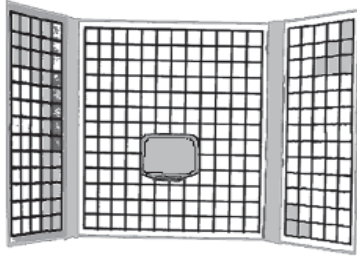

### Tile Style Wall Surrounds

- 400170 27" x 54" White
- 400171 40" x 54" White
- 400172 40" x 54" Almond
- 400176 27" x 54" Almond
- 400185 27" x 54" White-3 pc.
- 400186 27" x 54" Almond-3 pc.
- 400187 42" x 54" White-3 pc.
- 400188 42" x 54" Almond-3 pc.
- 400201 40" x 60" White
- 400202 40" x 60" Almond

### Picture-Frame Style Wall Surrounds

- 400173 27" x 54" Almond
- 400174 27" x 54" White
- 400181 40" x 54" Almond
- 400182 40" x 54" White
- 400191 30" x 60" Almond
- 400192 30" x 60" White
- 400203 40" x 60" Almond
- 400204 40" x 60" White

#### Shower Stall Surround 32" x 32"

- 400168 White
- 400169 Almond